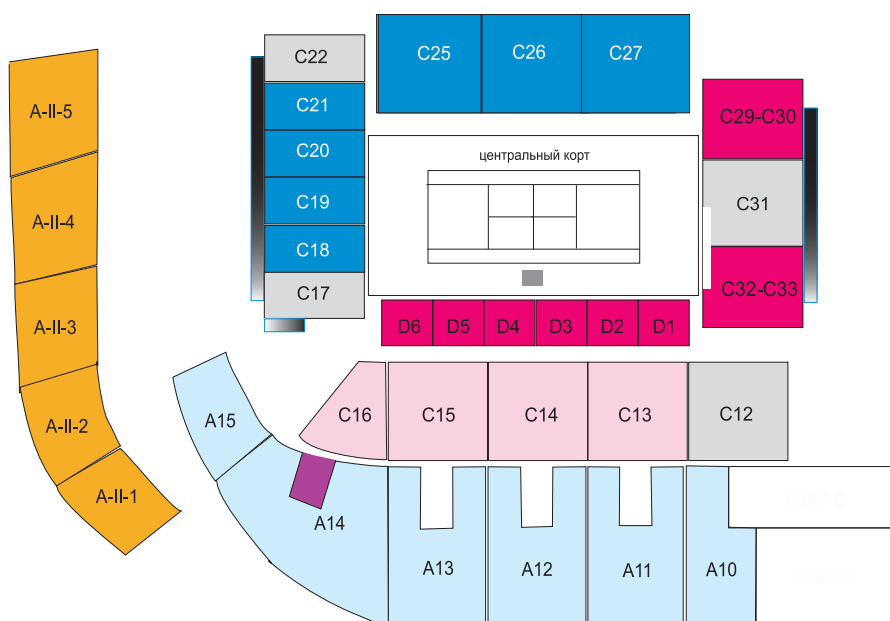

Матч Кубка Федерации Россия-Китай, с/к "Олимпийский", 7-8 февраля 2009 г.

Цены на билеты

Категория	Трибуны	Цена, руб.		Сумма, руб.	Цена комплекта билетов при покупке до 31.12.08 г.*
		07.02.2009	08.02.2009		
		начало 14:00	начало 13:00		
VIP	D1-D6, C29-C30, C32-C33	2 500	2 500	5 000	4 500
ЛЮКС	C18-C22, C25-C27	1 000	1 000	2 000	
1 категория	C13-C16	400	400	800	
2 категория	A10-A15	300	300	600	
3 категория	A-II-1 - A-II-5	150	150	300	

* - скидка предоставляется только при покупке билетов в билетном отделе "Кубка Кремля"

Схема трибун

Билеты VIP и ЛЮКС предоставляют право прохода в VIP зону турнира на арене с/к "Олимпийский" (вход на стадион через южный служебный вход)

- VIP - ЛЮКС

Зрительские билеты (без права прохода в VIP зону)

- 1 категория - 2 категория - 3 категория

- зарезервированные места

Места продажи билетов

- с доставкой на сайте www.fc.tennis-russia.ru
- в билетном отделе Исполнительной дирекции "Кубка Кремля" (Олимпийский пр-т, 16, южный служебный вход, 2 этаж)
- в кассах с/к "Олимпийский" (Олимпийский пр-т, 16)
- на сайтах www.parter.ru и www.kontramarka.ru